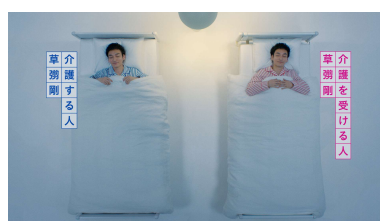

CM内では、草薨剛さんが“介護する人・介護を受ける人”の一人二役で登場。「夜1枚安心パンツ」を使うことで、睡眠の途中で起きることなく「ス～ス～」とぐっすり眠る“介護を受ける草薨剛さん”と、そんな様子を見て安心して「ぐ～ぐ～」と眠る“介護する草薨剛さん”の二者がすっきりした良い朝をむかえることができたという様子が描かれています。

また、2人の草薨剛さんがお互いをやさしく見守りながら微笑むシーンや、心地よい眠りについて2通りの“寝息”の演技をするシーンにも注目してご覧ください。

*1:当社調べ 国内の大人用紙パンツ（2024年5月時点）

■TVCM 概要

タイトル : 「一緒に、いい朝をむかえよう。」篇 15 秒 / 30 秒
放映開始日 : 2024 年 12 月 1 日 (日)
TVCM 放映地域 : 全国
YouTubeURL : <https://youtu.be/55uhEAb2AWg> (15 秒)
<https://youtu.be/UPoYYeRpBwc> (30 秒)

■TVCM ストーリーボード

アテント 「一緒に、いい朝をむかえよう。」篇 TVCM 30 秒

①
介護する草薙さん :
介護する人も
介護を受ける人も
あなたがスヤスヤ眠っていると

②
介護を受ける草薙さん :
ス～ス～
(心地よい寝息)

③
介護を受ける草薙さん :
あなたが朝まで
ぐ～ぐ～眠っていると

④
2 人の草薙さん :
とてもうれしい

⑤
介護する草薙さん :
それは、アテントの
夜 1 枚安心パンツを
使うようになったから

⑥
草薙さん :
一緒に、いい朝を
むかえよう。
夜のアテント

■撮影エピソード

“介護する人・介護を受ける人”の一人二役を演じた草薙さん。はじめに、“介護する草薙さん”として爽やかなブルーのパジャマ姿で登場し、寝室をイメージしたセットの中で撮影が開始されました。“介護する草薙さん”のシーンでは、横に眠る相手を思いやり、やさしく微笑む撮影を行い、“介護を受ける草薙さん”のシーンでは、ぐっすりと眠って気持ちの良い朝をむかえ、「おはよう」と声をかける演技などに挑戦していただきました。また、すやすや眠る様子やお互いの寝息のシーンも撮影し、草薙さんのやさしく柔らかな話し方も相まって、終始リラックスしたムードの撮影となりました。