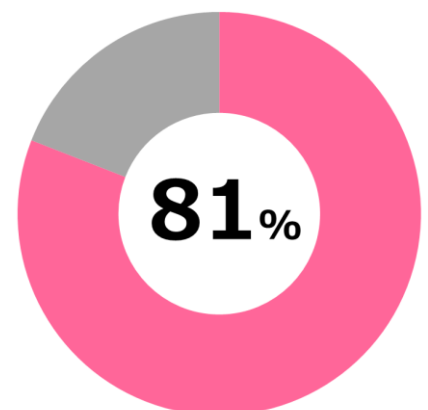

※当社調べ（28年10月実施、20歳～59歳女性対象WEB調査、n=409）