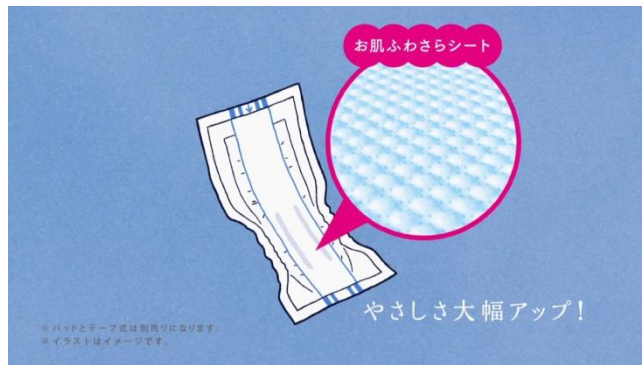

■撮影現場レポート

今回のCMの特長である夜の町並みの背景は、実際にミニチュアで作りました。小人の町のような景色の中で戸田恵子さんが綺麗なピンク色のワンピースを身にまとい語りかける姿は、不思議な世界に入り込んだよう。今回のキーとなる小さな家のオブジェを大切に手で抱えながらも、戸田さん持ち前の安定感あるナレーションでスムーズに撮影が進みました。途中、戸田さんが「パチン」と指を鳴らすと家々の窓明かりが消えるというシーンでは、語りながらの動作と明かりの消えるタイミングを合わせるのに苦労しましたが、本番ではバッチリタイミングも合い印象的なシーンとなりました。