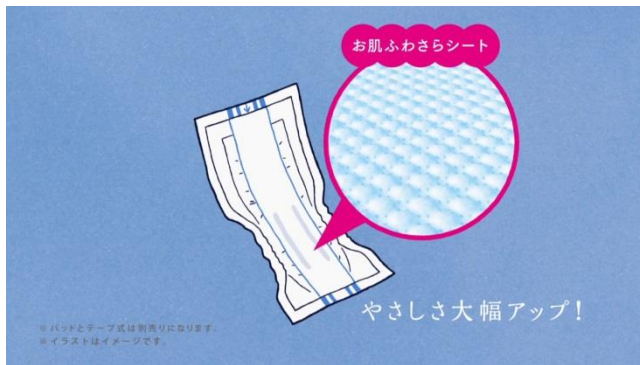

■撮影現場レポート

今回のCMの特長である夜の町並みの背景は、実際にミニチュアで作りました。小人の町のような景色の中で戸田恵子さんが綺麗なピンク色のワンピースを身にまとい語りかける姿は、不思議な世界に入り込んだよう。今回のキーとなる小さな家のオブジェを大切に手で抱えながらも、戸田さん持ち前の安定感あるナレーションでスムーズに撮影が進みました。途中、戸田さんが「パチン」と指を鳴らすと家々の窓明かりが消えるというシーンでは、語りながらの動作と明かりの消えるタイミングを合わせるのに苦労しましたが、本番ではバッチリタイミングも合い印象的なシーンとなりました。