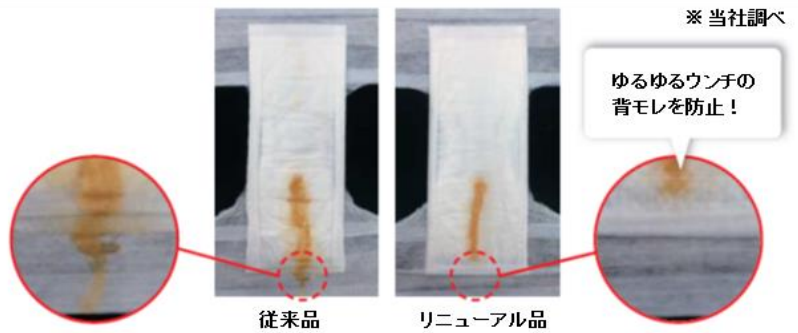

※平成 28 年 7 月時点当社調べ

《商品特長》

【やわらかパンツ（Sサイズ・Mサイズ）】

1.新・おむつ表面にまっさらさらシート採用で、お肌まっさらさら快適！

吸収スポットからおしっこをグングン引き込んで、水分がおむつ表面に残りにくいから、おしっこした後もお肌さらさら！

まっさらさらシートのイメージです。

2.新・おむつ外側におむつ内のムレを逃がすふわさらメッシュシート採用

日本初^{*}となる、通気性が高く柔らかいエアスルー素材の『ふわさらメッシュシート』を、股間部に新しく採用しています。やわらかさ・通気性を大幅にアップしたため、さらに肌に優しい！

※平成 28 年 7 月時点当社調べ

ふわさらメッシュシートのイメージです。

3. 便モレ安心設計

表面シートのくぼみが、ゆるゆるウンチをせき止めるから、背中まで流れにくい。

● 軟便液流れ距離(mm)

※当社調べ

4. いっぱい遊べる、のびのびフィット構造

おなかまわりが軽く伸びるから、
締め付けないのに、ズレずにフィット！
ぐ〜んと伸びるから、おむつ替えもらくらくカンタン。

パンツ S サイズ・M サイズ

【やわらかパンツ (L サイズ・BIG サイズ・BIG より大きいサイズ)】

1. まっさらさら吸収体で、表面さらさら！

嵩高なセカンドシートを採用した、まっさらさら吸収体がおしっこをグッと閉じ込めて、おむつ表面まっさらさら！
だから長時間使ってもさらさら快適！

2. 超うすパワフル吸収

お出かけにもかさばらない。
薄くて安心の吸収力で、いつも快適。

3. のびのびフィット構造

おなかまわりが軽く優しく伸びるから、締め付けないのに、ずれずにフィット。
ぐんぐん伸びて広げやすいから、おむつ交換も簡単。

4. おなかまわりふんわりギャザー

空気を織り込んだ、ふんわり感で、赤ちゃんの肌にやさしい。

5. ワンワンとーたんの楽しいイラスト(L サイズ・BIG サイズ)

絵本のようなかわいい動物イラスト(BIG より大きいサイズ)

おむつ全面のカラフルなキャラクターデザインで、楽しくおむつ交換。