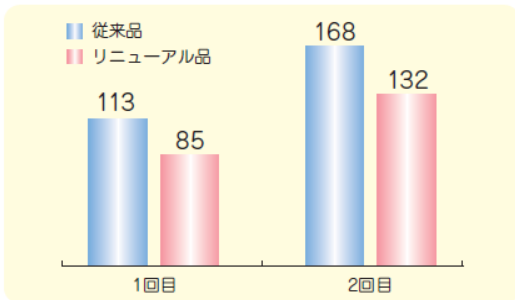

※平成 28 年 7 月時点当社調べ

ふわさらメッシュシートのイメージです。

3. 便モレ安心設計

表面シートのくぼみが、ゆるゆるウンチをせき止めるから、背中まで流れにくい。

● 軟便液流れ距離(mm)

※当社調べ

4. いっぱい遊べる、のびのびフィット構造

おなかまわりが軽く伸びるから、
締め付けないのに、ズレずにフィット！
ぐ〜んと伸びるから、おむつ替えもらくらくカンタン。