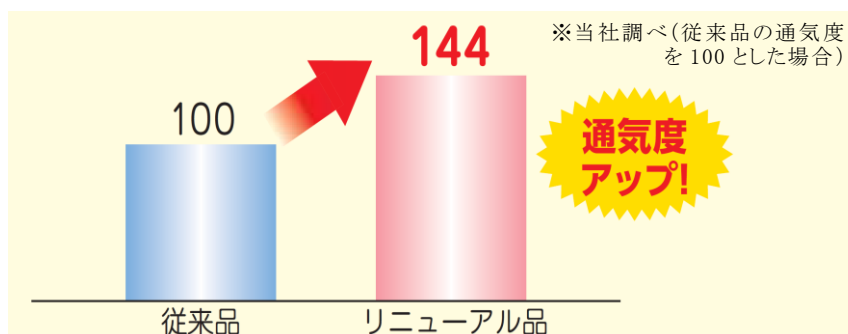

※平成 28 年 7 月時点当社調べ

《商品特長》

【やわらかパンツ（Sサイズ・Mサイズ）】

1.新・おむつ表面にまっさらさらシート採用で、お肌まっさらさら快適！

吸収スポットからおしっこをグングン引き込んで、水分がおむつ表面に残りにくいから、おしっこした後もお肌さらさら！

まっさらさらシートのイメージです。

2.新・おむつ外側におむつ内のムレを逃がすふわさらメッシュシート採用

日本初^{*}となる、通気性が高く柔らかいエアスルー素材の『ふわさらメッシュシート』を、股間部に新しく採用しています。やわらかさ・通気性を大幅にアップしたため、さらに肌に優しい！

※平成 28 年 7 月時点当社調べ

ふわさらメッシュシートのイメージです。

3. 便モレ安心設計

表面シートのくぼみが、ゆるゆるウンチをせき止めるから、背中まで流れにくい。

● 軟便液流れ距離(mm)

※当社調べ

4. いっぱい遊べる、のびのびフィット構造

おなかまわりが軽く伸びるから、
締め付けないのに、ズレずにフィット！
ぐ〜んと伸びるから、おむつ替えもらくらくカンタン。