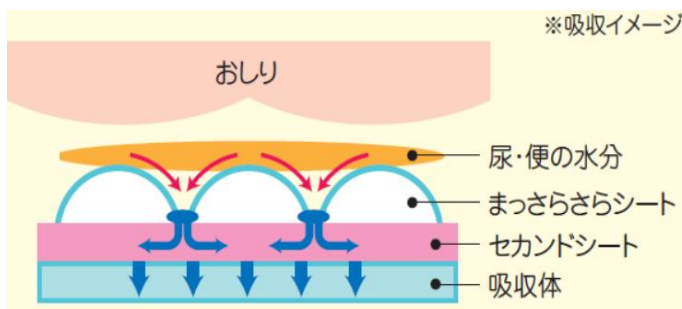

入口サイズのユーザーが最も求めているのは「肌へのやさしさ」です(当社調べ)。そのため、今回のリニューアルでは、おむつ表面に今春リニューアルしたテープ式同様の『まっさらさらシート』を採用することで、やわらかさアップと逆戻り軽減を実現しています。

さらに、股間部に日本初^{*}となる超通気開孔エアスルー素材の『ふわさらメッシュシート』を採用することで、おむつ外側のやわらかさと通気性を大幅に改良、赤ちゃんの肌のさらさら状態をキープし、さらに肌にやさしいおむつになりました。Sサイズ・Mサイズの品質リニューアルと同時に、Lサイズ・BIGサイズ・BIGより大きいサイズは、パッケージを刷新いたします。

※平成 28 年 7 月時点当社調べ

《商品特長》

【やわらかパンツ（Sサイズ・Mサイズ）】

1.新・おむつ表面にまっさらさらシート採用で、お肌まっさらさら快適！

吸収スポットからおしっこをグングン引き込んで、水分がおむつ表面に残りにくいから、おしっこした後もお肌さらさら！

まっさらさらシートのイメージです。

2.新・おむつ外側におむつ内のムレを逃がすふわさらメッシュシート採用

日本初^{*}となる、通気性が高く柔らかいエアスルー素材の『ふわさらメッシュシート』を、股間部に新しく採用しています。やわらかさ・通気性を大幅にアップしたため、さらに肌に優しい！

※平成 28 年 7 月時点当社調べ

ふわさらメッシュシートのイメージです。

3. 便モレ安心設計

表面シートのくぼみが、ゆるゆるウンチをせき止めるから、背中まで流れにくい。

● 軟便液流れ距離(mm)

※当社調べ

4. いっぱい遊べる、のびのびフィット構造

おなかまわりが軽く伸びるから、
締め付けないのに、ズレずにフィット！
ぐ〜んと伸びるから、おむつ替えもらくらくカンタン。