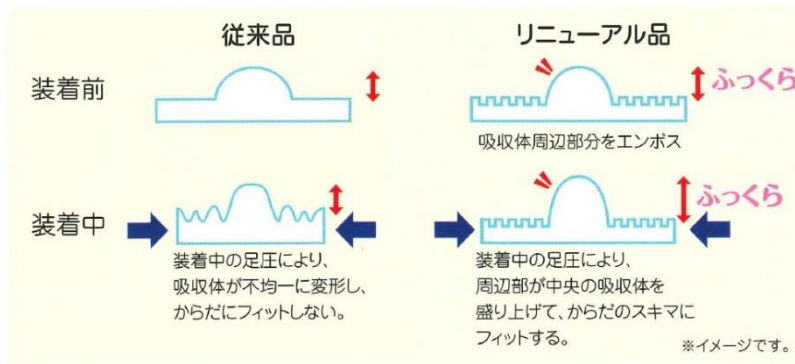

そこで「elis(エリス)朝まで超安心」は、排出口部と臀部の 2 つの吸収ポイントのフィット性を向上させることで、その場で経血をスッと吸収して「伝いモレ」をW(ダブル)ブロックする新機能を付加します。

また、夜用ナプキンで肌ざわりを重視する生活者が多いことから、新たに「瞬間吸収やわらかシート」を採用し、吸収スピードはそのままに肌ざわりを改善することで、朝までモレの不安なく、快適に過ごしたい女性たちを応援します。

●安心タイプを多い日の夜使用している人の重視度・満足度

●生活者が考えるモレの発生原因はなに？

《商品特長》

1. 寝返りしても、からだにフィット！伝いモレを防ぐ！

「寝返り安心吸収体」が一晩中ナプキンのふっくらをキープして、寝返りしても、からだにフィット。流れる前にスッと吸収します。※36cm 羽なしは除く。

●品質説明

2. スキマををなくして後ろモレを防ぐ！

「後ろモレ安心ガード」が伝いモレの原因となる、おしりの深い谷間にあわせて変形。後ろモレを防ぎます。

3. 「瞬間吸収やわらかシート」

経血引き込みスポットとふんわり肌ざわりで快適。※表面素材が変わりました。

4. 「横モレガードギャザー」

横向き寝にも安心です。

*製品イメージ

《商品概要》

- 商品名:『エリス 朝まで超安心 330(特に多い日の夜用)羽なし 16 枚』
『エリス 朝まで超安心 330(特に多い日の夜用)羽つき 16 枚』
『エリス 朝まで超安心 360(特に多い日の夜用)羽なし 14 枚』
『エリス 朝まで超安心 360(特に多い日の夜用)羽つき 14 枚』
『エリス 朝まで超安心 360(特に多い日の夜用)羽つき 7 枚』
『エリス 朝まで超安心 400(特に多い日の夜用)羽つき 12 枚』