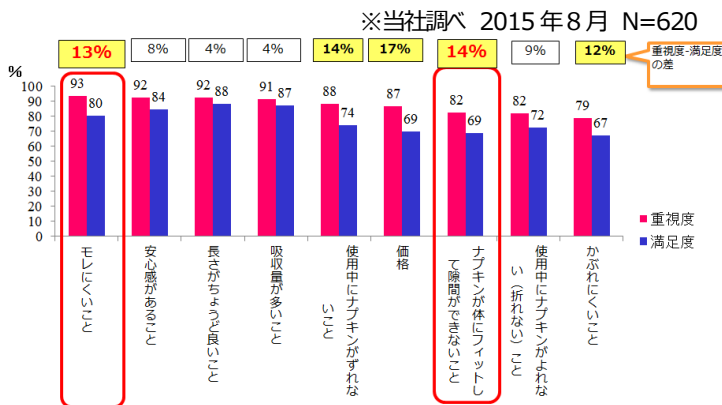

●安心タイプを多い日の夜使用している人の重視度・満足度