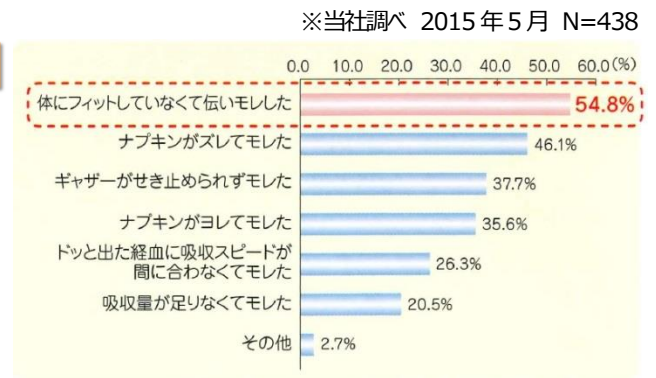

●生活者が考えるモレの発生原因はなに？