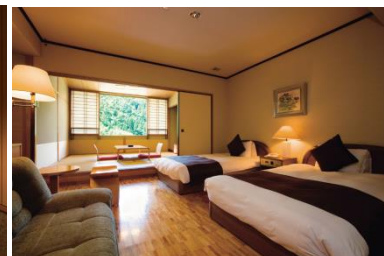

3コースをご用意いたしました。

① 1枚コース

「MOGU®スネイルボディピロー」50名様

女性のために考えられた、やさしい抱きまくら。カタツムリのようなフォルムがかわいく、自分の寝姿勢に合った使い方ができる抱き枕です。

② 2枚コース

「ソウ・エクスペリエンス リラックスカタログ GREEN」30名様

くつろぎのスパ・エステや体をいたわるボディケア、リフレクソロジー、美を磨くネイルサロンやメイクレッスンなど、女性にうれしいリラックス・ビューティーメニューを集めました。このほか、乗馬やヨガ、陶芸など、心身のリフレッシュになる体験も選べます。

③ 3枚コース

「Smartbox 癒しの温泉宿」20名様

名湯・秘湯にたたく素敵な温泉宿(2名様1泊朝食付きプラン)をプレゼント。一度は訪れてみたい人気の温泉地での癒しの宿泊体験をご案内いたします。スタイリッシュなホテルから情緒溢れる旅館、絶景の露天風呂など、全国から厳選、お好きな温泉宿での宿泊をお選びいただくことができます。

■有村架純さんセレクトデザインパッケージ

有村架純さんセレクトデザインの限定パッケージを発売いたします。白地に繊細な小花模様をあしらい、共通してピンク色のリボンでアクセントをつけています。有村架純さんご自身の魅力を思わせる、シックで可憐なパッケージとなっています。2016年5月から順次発売予定です。